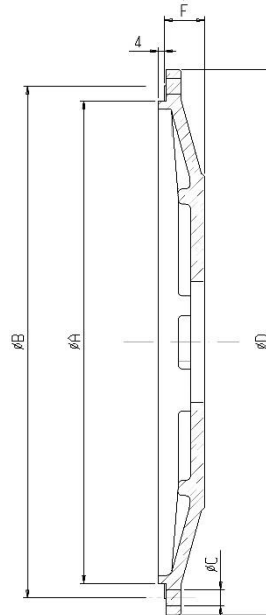

Ghisellini Srl

CAMPANA BOMBATA GHISA

Foratura per:

SAE-A, SAE-B, SAE-C, GR2,
GR3

A richiesta versioni speciali

CAMPANA BOMBATA COPRIVOLANO SAE J617

	A Mm	B Mm	C Mm	C Nr. Fori	D Mm	F Mm	F (alta) mm
SAE 2	447.68	466.72	$\varnothing 10.5$	12	489	50	--
SAE3	409.58	428.62	$\varnothing 10.5$	12	450.8	33	50
SAE 4	361.95	381	$\varnothing 10.5$	12	403.4	30	50
SAE5	314.32	333.38	$\varnothing 10.5$	8	355.6	25	--